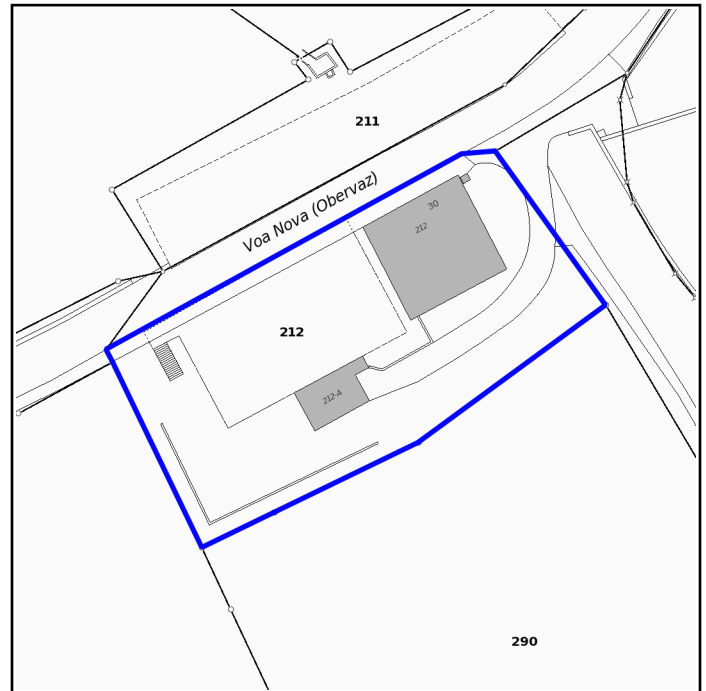

Grundstücksinformationen

Grundstücksart	Liegenschaft
Grundstücksnummer	212
Grundbuch-Fläche	1 758m ²
Flurname	Zorten

Massstab 1:1000

Eigentümer

Politische Gemeinde Vaz/Obervaz, , Plam dil Roisch 2 , 7078 Lenzerheide - AlleinEigentum 1/1

Adressen

Voa Nova (Obervaz) 30

Amtliche Vermessung, Bodenbedeckung

Fläche [m2]

[bef] Trottoir	112
[bef] übrige befestigte Fläche	406
[hum] Gartenanlage	854
Gebäude	1
Gebäude 212	200
Gebäude 212-A	50
[bef] Strasse, Weg	134

Baugesuchs-Nr.	Bauvorhaben	Bewilligungsdatum
----------------	-------------	-------------------

Raumplanung, Grundnutzung

Fläche [m2]

Dorfzone	1 713
Landwirtschaftszone	45

Bauzone mit Erstwohnungsanteil von min. 33.3%