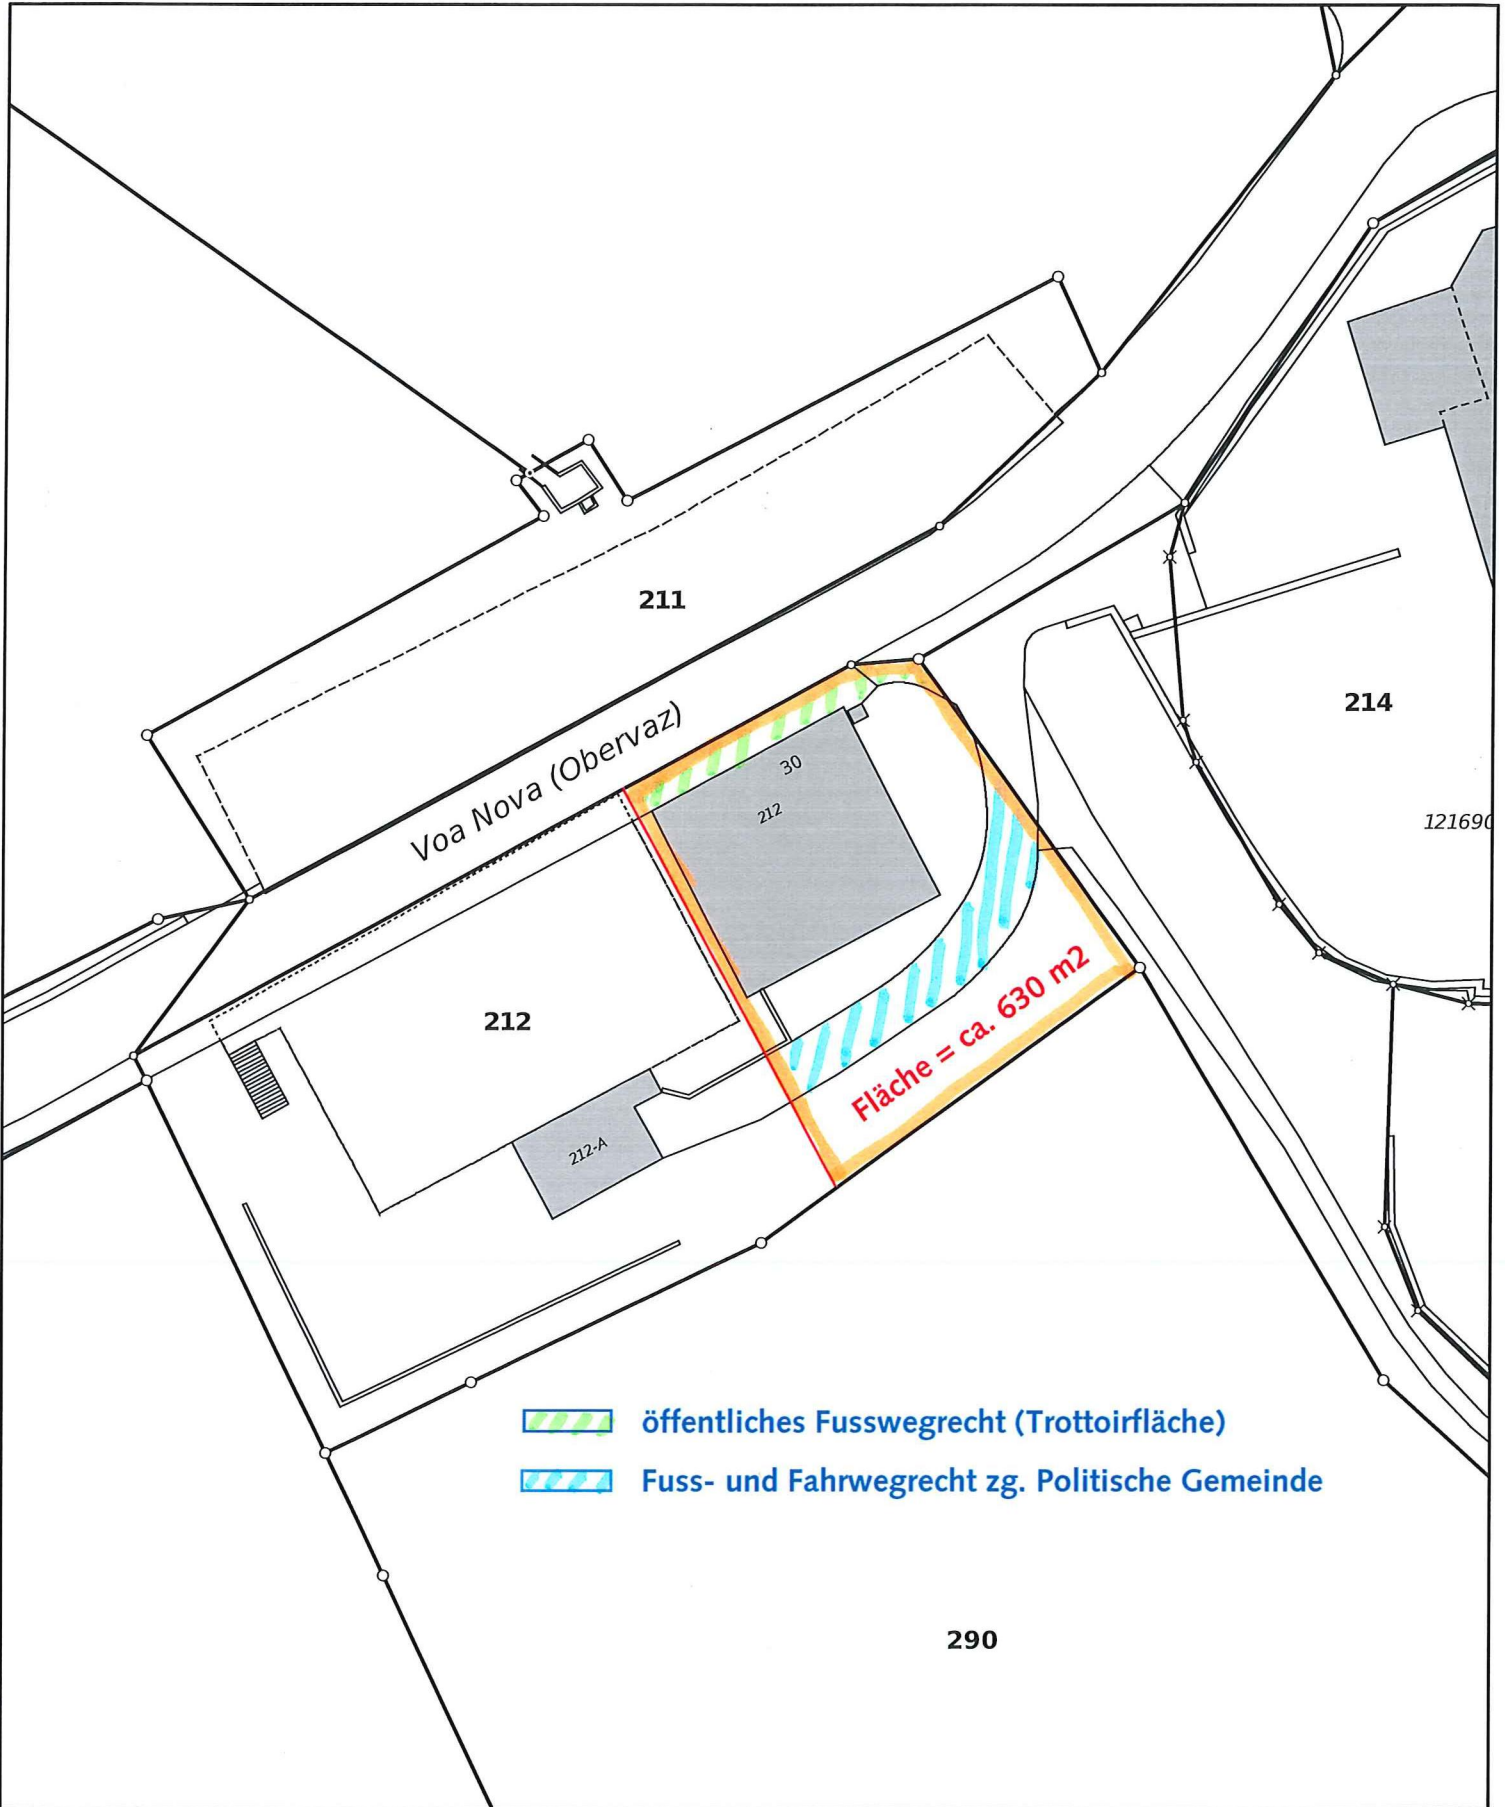

## Situationsplan mit rot eingetragener Verkaufsfläche

Copyright © Gemeinde Vaz/Obervaz und Grünenfelder und Partner AG

Die Gemeinde Vaz/Obervaz und die Grünenfelder und Partner AG übernehmen keine Verantwortung für die Richtigkeit und Vollständigkeit des Planinhalts. Die Daten haben keine rechtliche Gültigkeit. Verbindliche Auskünfte erteilen ausschliesslich die zuständigen Dienststellen der Gemeindeverwaltung.

1:500

**grünenfelder**   
seit 1921

Druckdatum 10.01.2019