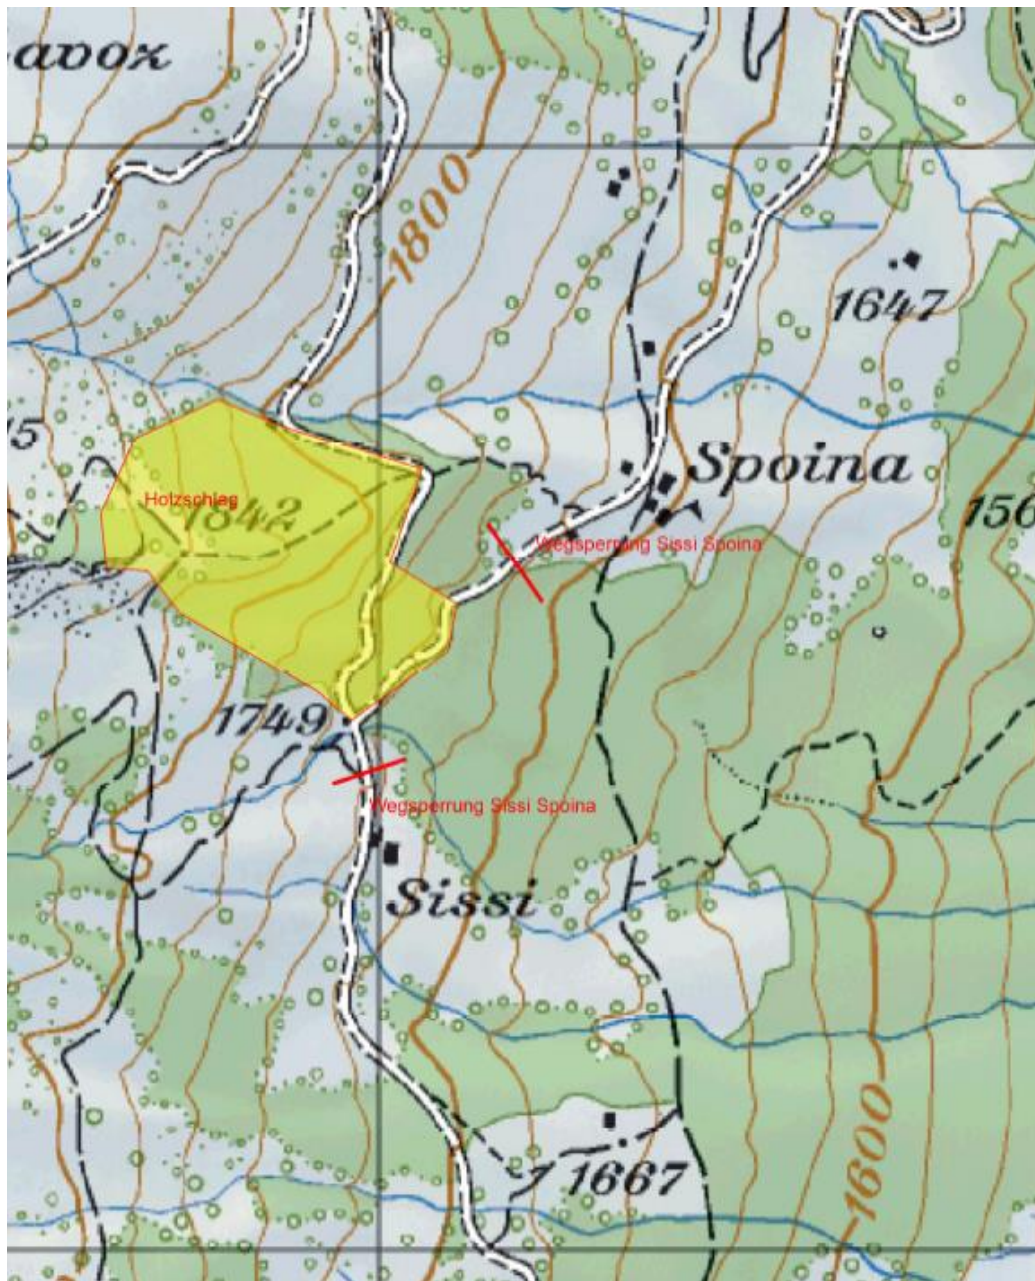

## **Holzschlag Sissi – Spoina**

Infolge Holzerntearbeiten wird die Fahrstrasse zwischen Sissi und Spoina von Montag, 6. Mai 2019, bis voraussichtlich Freitag, 31. Mai 2019, für jeglichen Verkehr gesperrt. Die Sperrung gilt auch für Fussgänger und Radfahrer! Die Wanderwege im Bereich des Holzschlages werden ebenfalls gesperrt. Die Absperrungen werden am Abend **nicht** entfernt. Aufgrund der noch grossen Schneemengen im Gebiet Sissi kann keine Umleitung ausgeschildert werden. Wegen den technischen Einrichtungen kann die Fahrstrasse auch an den Wochenenden **nicht** für den Verkehr freigegeben werden.

## Wegsperrung Sissi – Spoina

**6.MAI - 31. MAI**

**Für Fussgänger und Radfahrer 07.00 - 18.00**

**Für Personenwagen keine Durchfahrt  
möglich!**