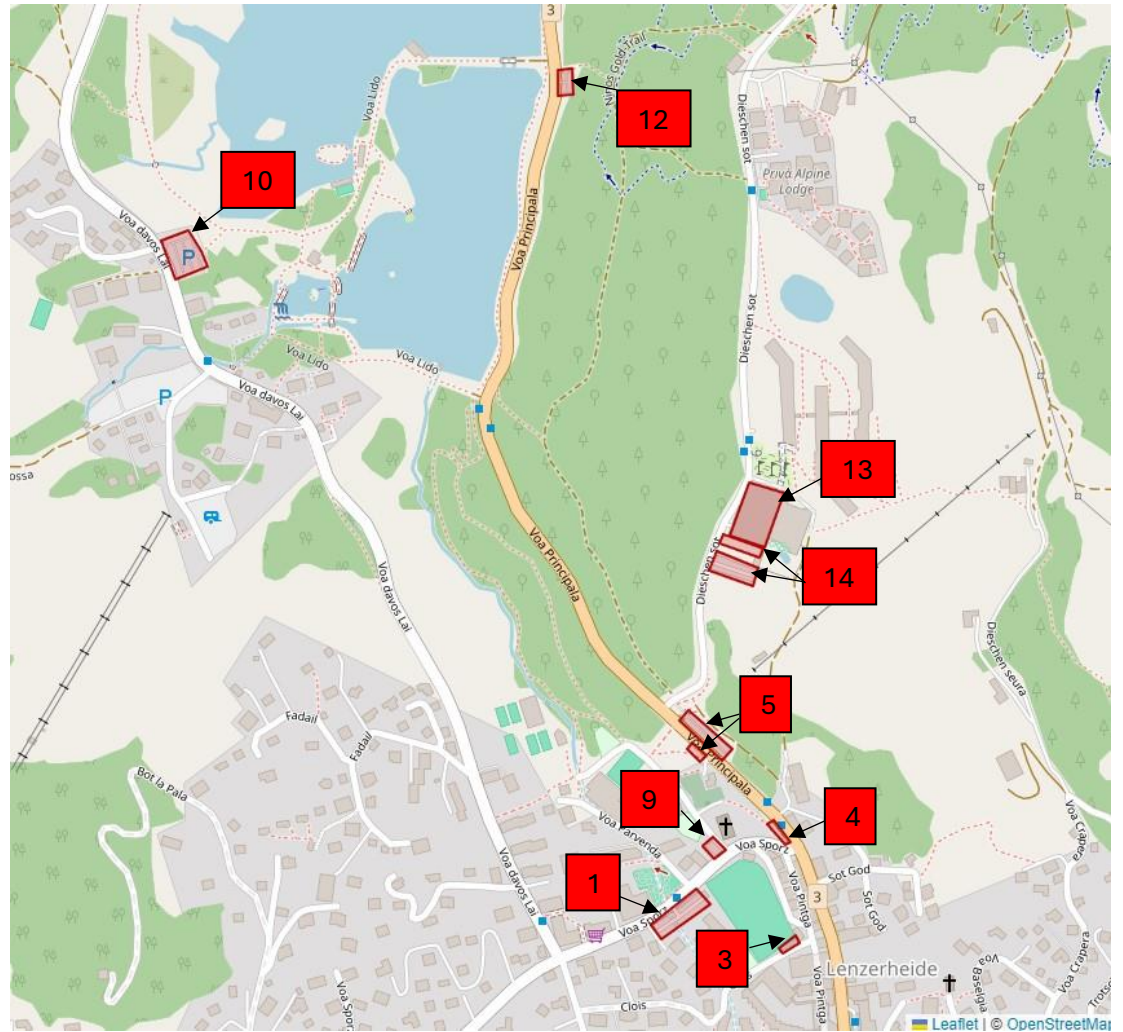

## Valbella

- 17 Boffalora
- 18 Canols
- 19 Posthotel
- 20 Romana
- 21 Voa Principala (Spar)
- 22 Valbella Höhe (Bei Loipenbetrieb gesperrt)

## Lain, Muldain, Zorten

- 23 Lain
- 24 Muldain
- 25 Zorten Dorf
- 26 Gemeindehaus
- 28 Voa Stretscha

## Lenzerheide Nord

- 1 Allod
- 3 Curlinghaus
- 4 Danis
- 5 Julier / Friedhof
- 6 Durband
- 9 Kirche
- 10 La Riva
- 12 Seerestaurant
- 13 Sportzentrum Halle
- 14 Sportzentrum aussen

## Lenzerheide Süd

- 2 Clavadoiras
- 6 Durband
- 8 Hafner
- 11 Marktplatz
- 15 Sporz Davains
- 16 Voa Nova (Spar)
- 27 Wasserfassung