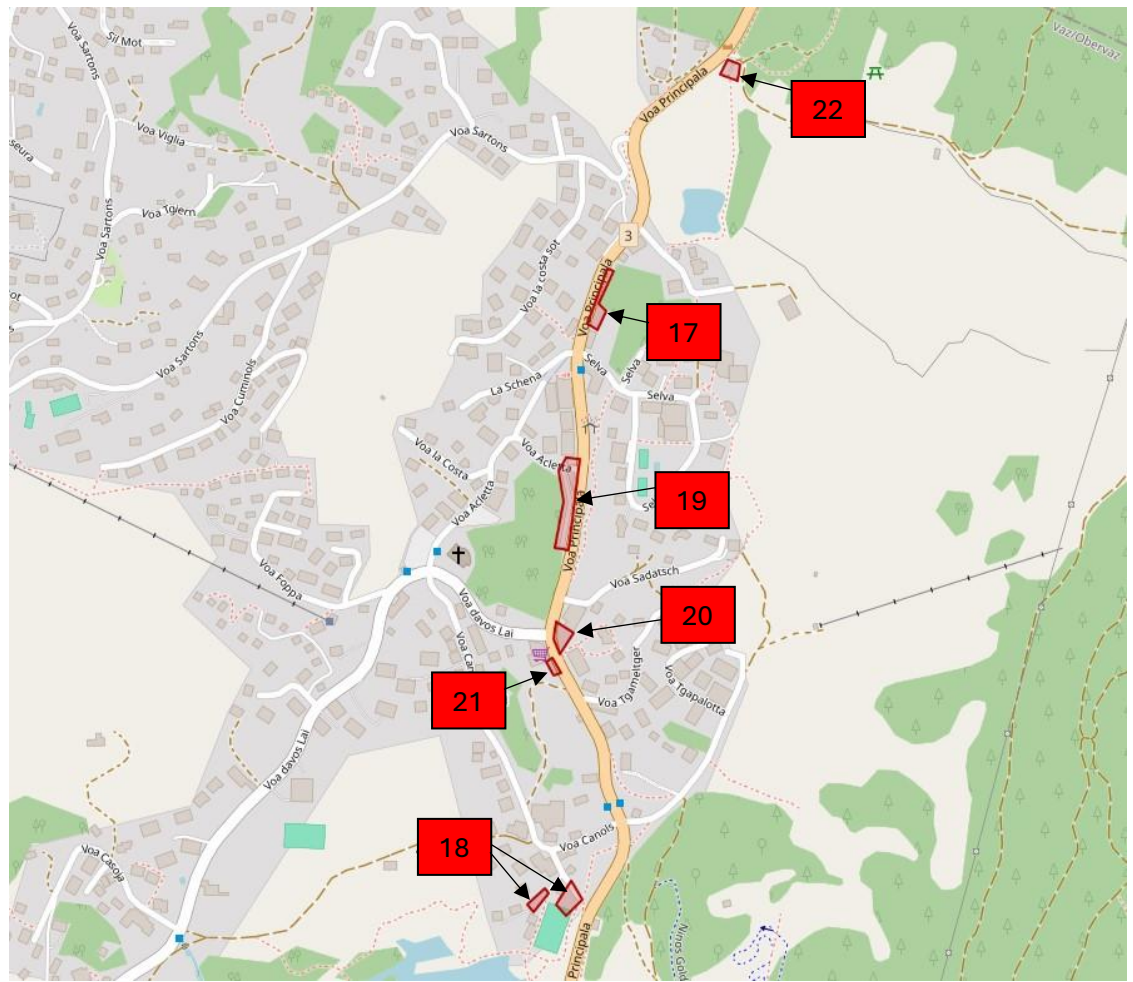

## Valbella

- 17 Boffalora
- 18 Canols
- 19 Posthotel
- 20 Romana
- 21 Voa Principala (Spar)
- 22 Valbella Höhe (Bei Loipenbetrieb gesperrt)

## Lain, Muldain, Zorten

- 23 Lain
- 24 Muldain
- 25 Zorten Dorf
- 26 Gemeindehaus
- 28 Voa Stretscha

## Lenzerheide Nord

- 1 Allod
- 3 Curlinghaus
- 4 Danis
- 5 Julier / Friedhof
- 6 Durband
- 9 Kirche
- 10 La Riva
- 12 Seerestaurant
- 13 Sportzentrum Halle
- 14 Sportzentrum aussen

## Lenzerheide Süd

- 2 Clavadoiras
- 6 Durband
- 8 Hafner
- 11 Marktplatz
- 15 Sporz Davains
- 16 Voa Nova (Spar)
- 27 Wasserfassung