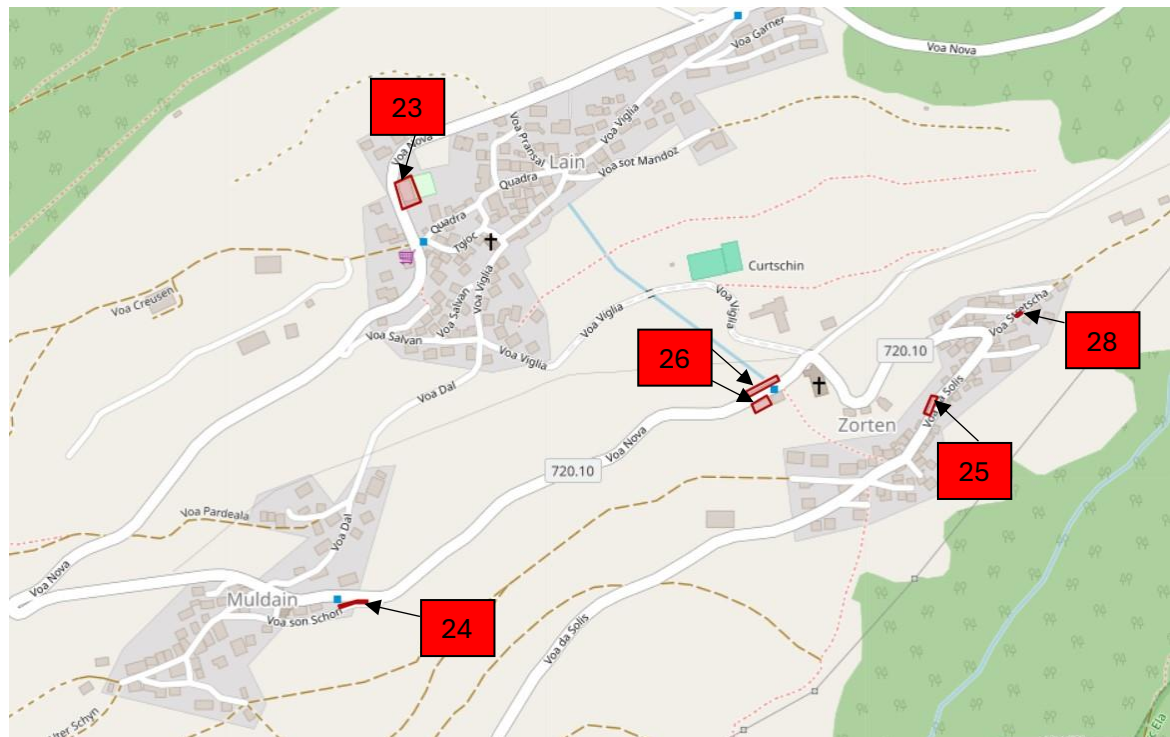

## Valbella

- 17 Boffalora
- 18 Canols
- 19 Posthotel
- 20 Romana
- 21 Voa Principala (Spar)
- 22 Valbella Höhe (Bei Loipenbetrieb gesperrt)

## Lain, Muldain, Zorten

- 23 Lain
- 24 Muldain
- 25 Zorten Dorf
- 26 Gemeindehaus
- 28 Voa Stretscha

## Lenzerheide Nord

- 1 Allod
- 3 Curlinghaus
- 4 Danis
- 5 Julier / Friedhof
- 6 Durband
- 9 Kirche
- 10 La Riva
- 12 Seerestaurant
- 13 Sportzentrum Halle
- 14 Sportzentrum aussen

## Lenzerheide Süd

- 2 Clavadoiras
- 6 Durband
- 8 Hafner
- 11 Marktplatz
- 15 Sporz Davains
- 16 Voa Nova (Spar)
- 27 Wasserfassung